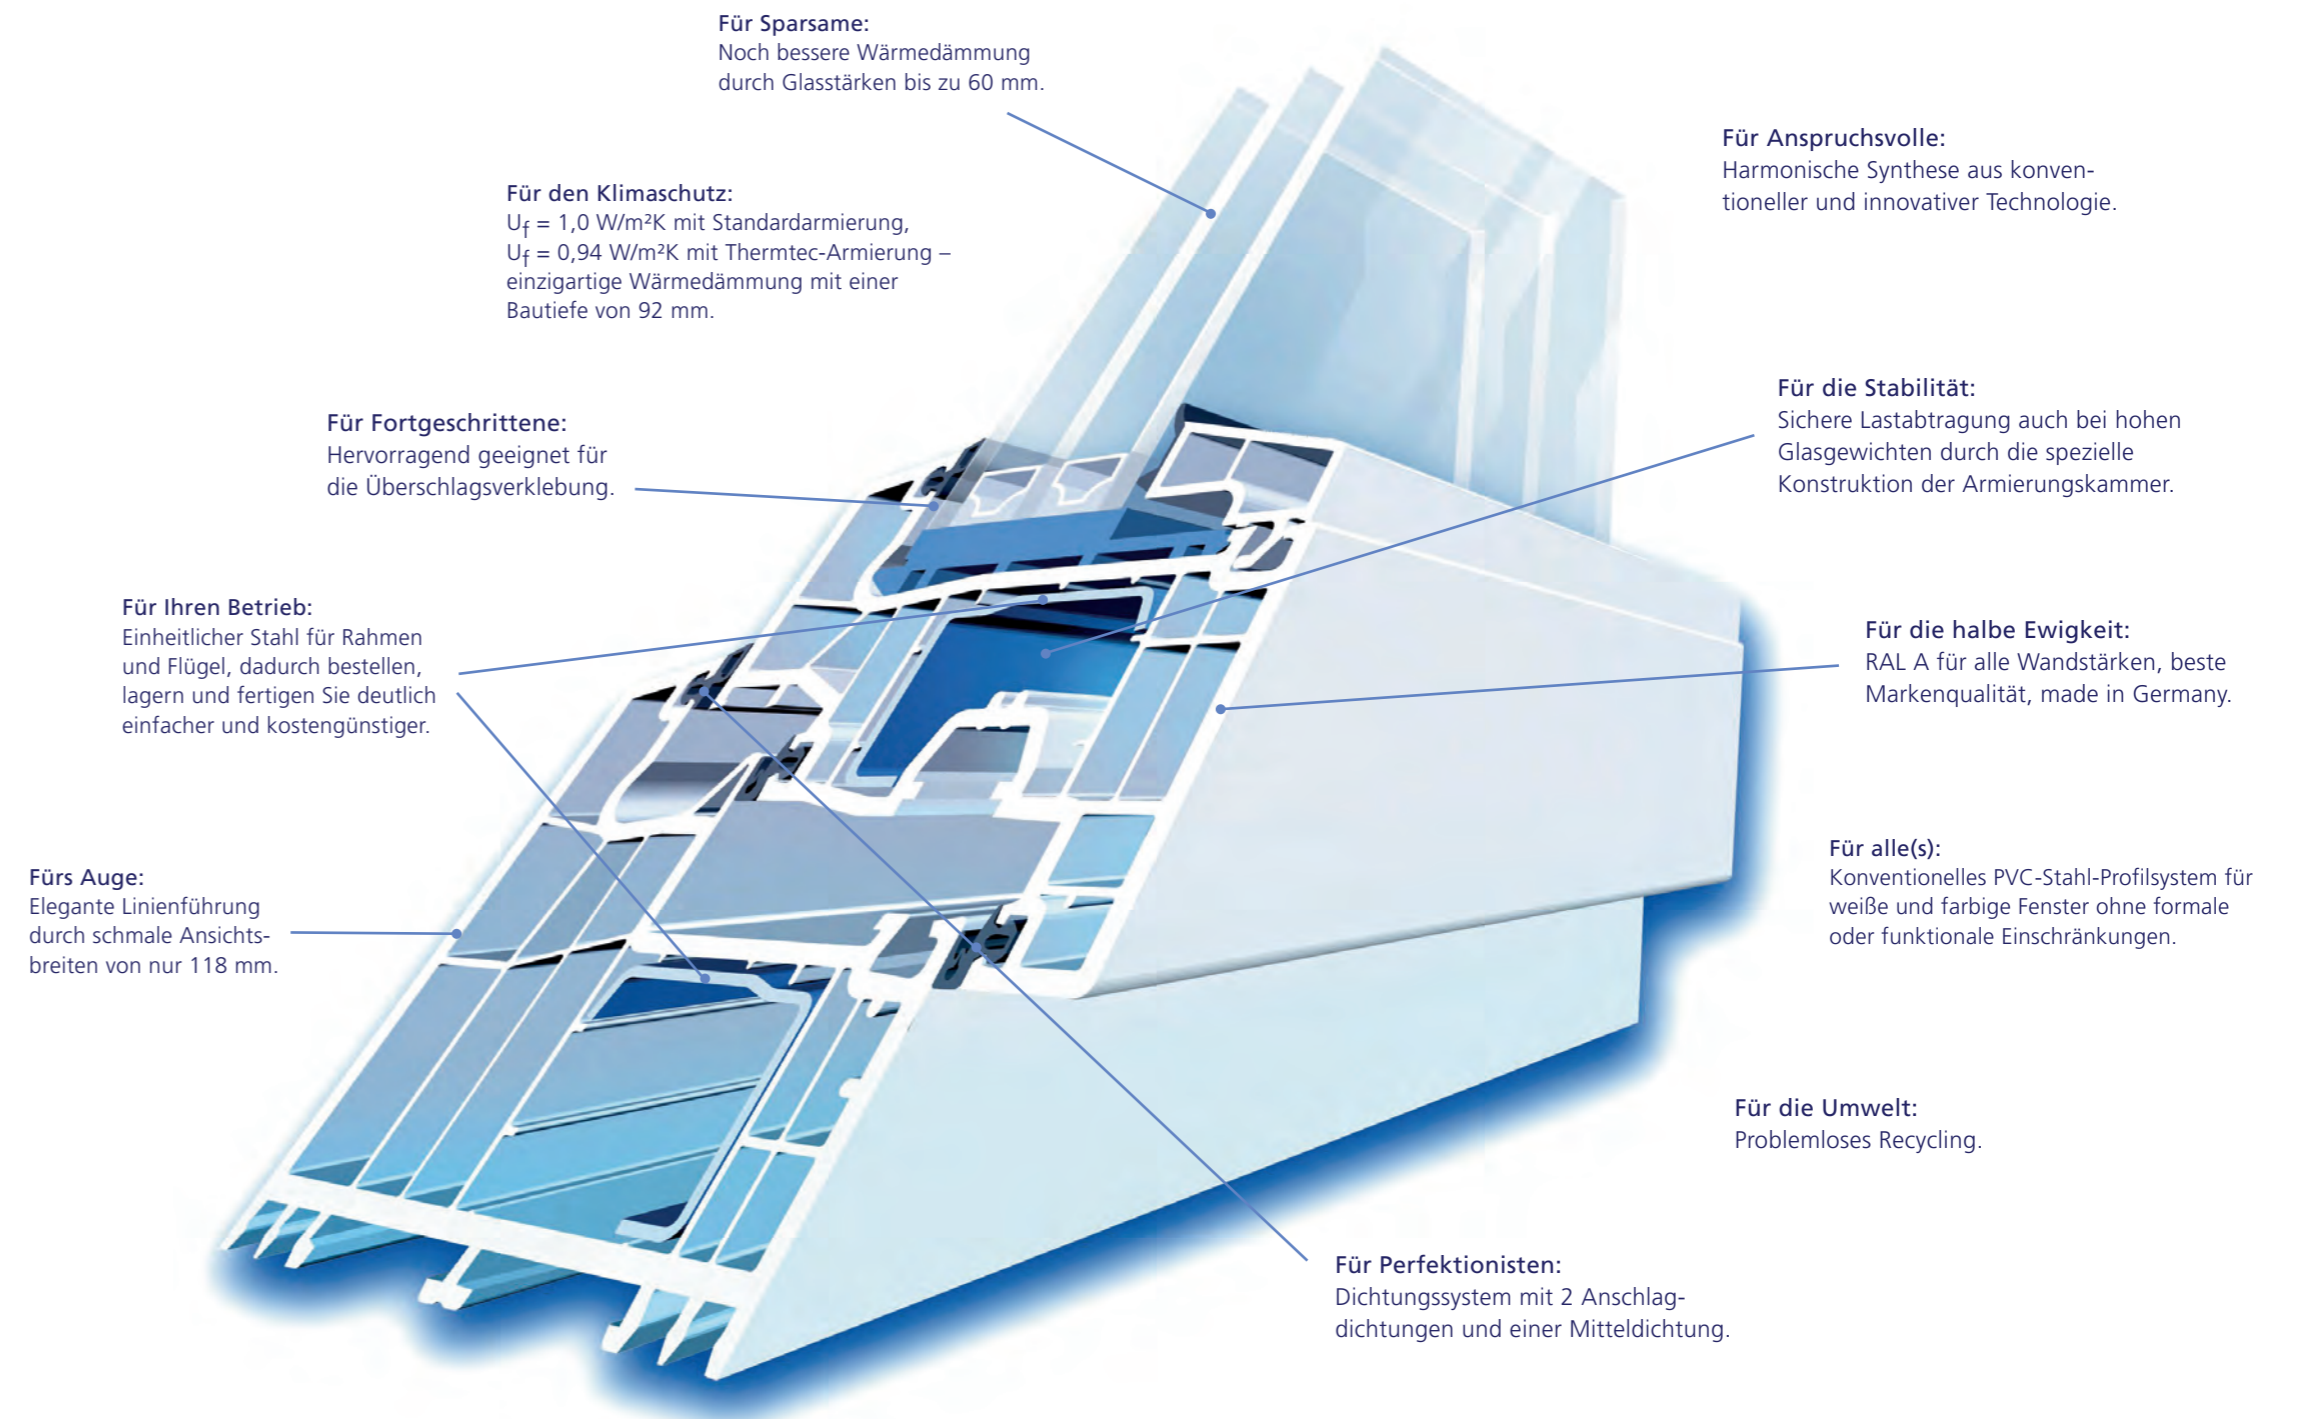

Zeigen Sie, dass Sie der richtige Partner sind für zukunftssichere Fenster. Mit **bluEvolution**, dem neuen Profilsystem von SIP. Damit realisieren Sie bereits in der Standardausführung unschlagbar gute U_f -Werte. Gerade in Verbindung mit wärmedämmendem Glas und thermisch getrennten Armierungen ist dieser Vorteil von **bluEvolution** ganz entscheidend. Letztendlich kommt es bei einem optimal gedämmten Fenster nicht nur auf die einzelnen Komponenten an, sondern auf deren harmonisches Zusammenspiel, hierfür ist **bluEvolution** optimal ausgelegt.

Ein neues System.
Ein neuer Standard: 1.0.
Für Fenster mit Zukunft.

$U_f = 1.0$: Klimaschutz, Energieeffizienz, Umweltschutz.

Für Sie als Fensterbaufachbetrieb heißen die drei wichtigen Merkmale Ihres zukünftigen Unternehmenserfolgs:

***elegant gestalten,
effizient produzieren,
energetisch optimieren.***

Und deshalb bietet Ihnen SIP die neue Systemgeneration: ***bluEvolution***.

Die neue Profilgeneration ***bluEvolution*** erreicht trotz konventioneller Technologie unschlagbar gute U_f -Werte. 92 mm Bautiefe bringt beste Wärmedämmung. Ansichtsbreiten von nur 118 mm werden allen ästhetischen Ansprüchen gerecht. So setzt ***bluEvolution*** den Trend für schmale und klare Formgebung.